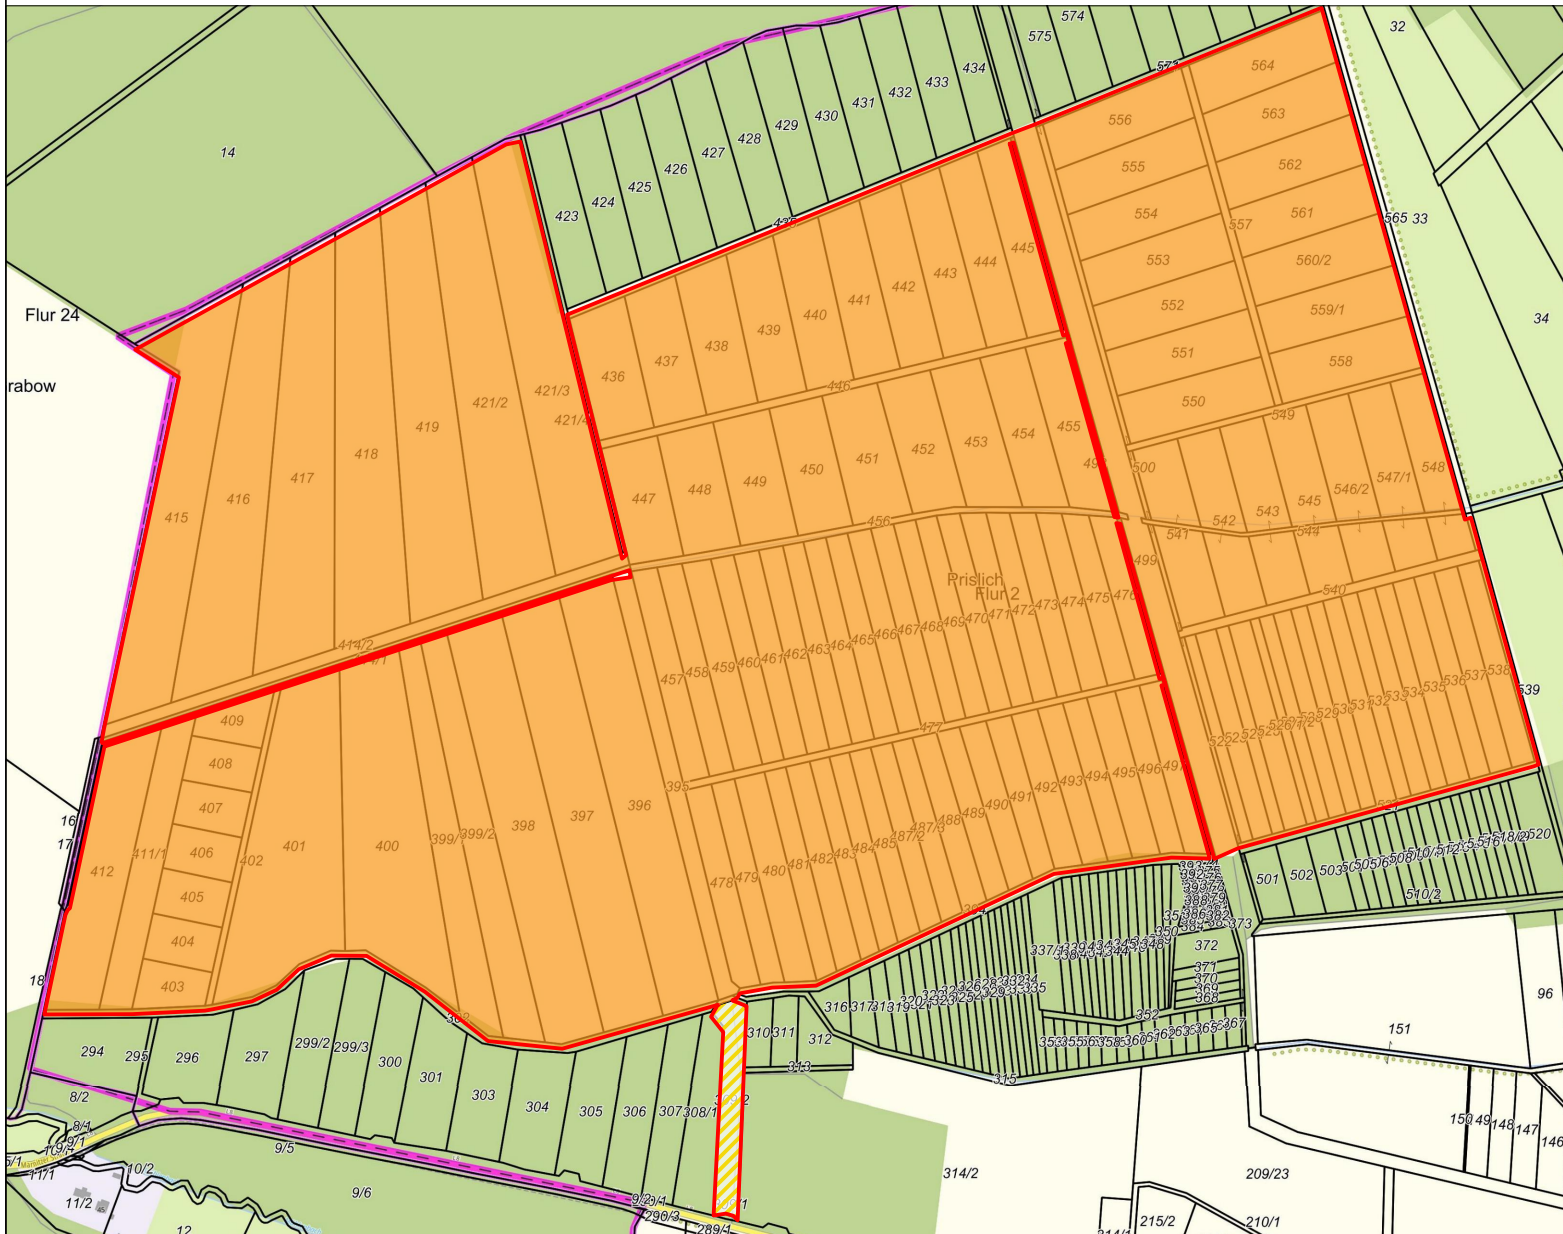

Anlage: Lageplan des räumlichen Geltungsbereiches des Bebauungsplanes zur Errichtung des "Solarpark Büdner Acker"

Legende:

- Geltungsbereich
- Verkehrsflächen besonderer Zweckbestimmung
Forst- und Landwirtschaftsweg mit Wegerecht als
Zuwegung zum Solarpark Büdner Acker

Übersichtsplan