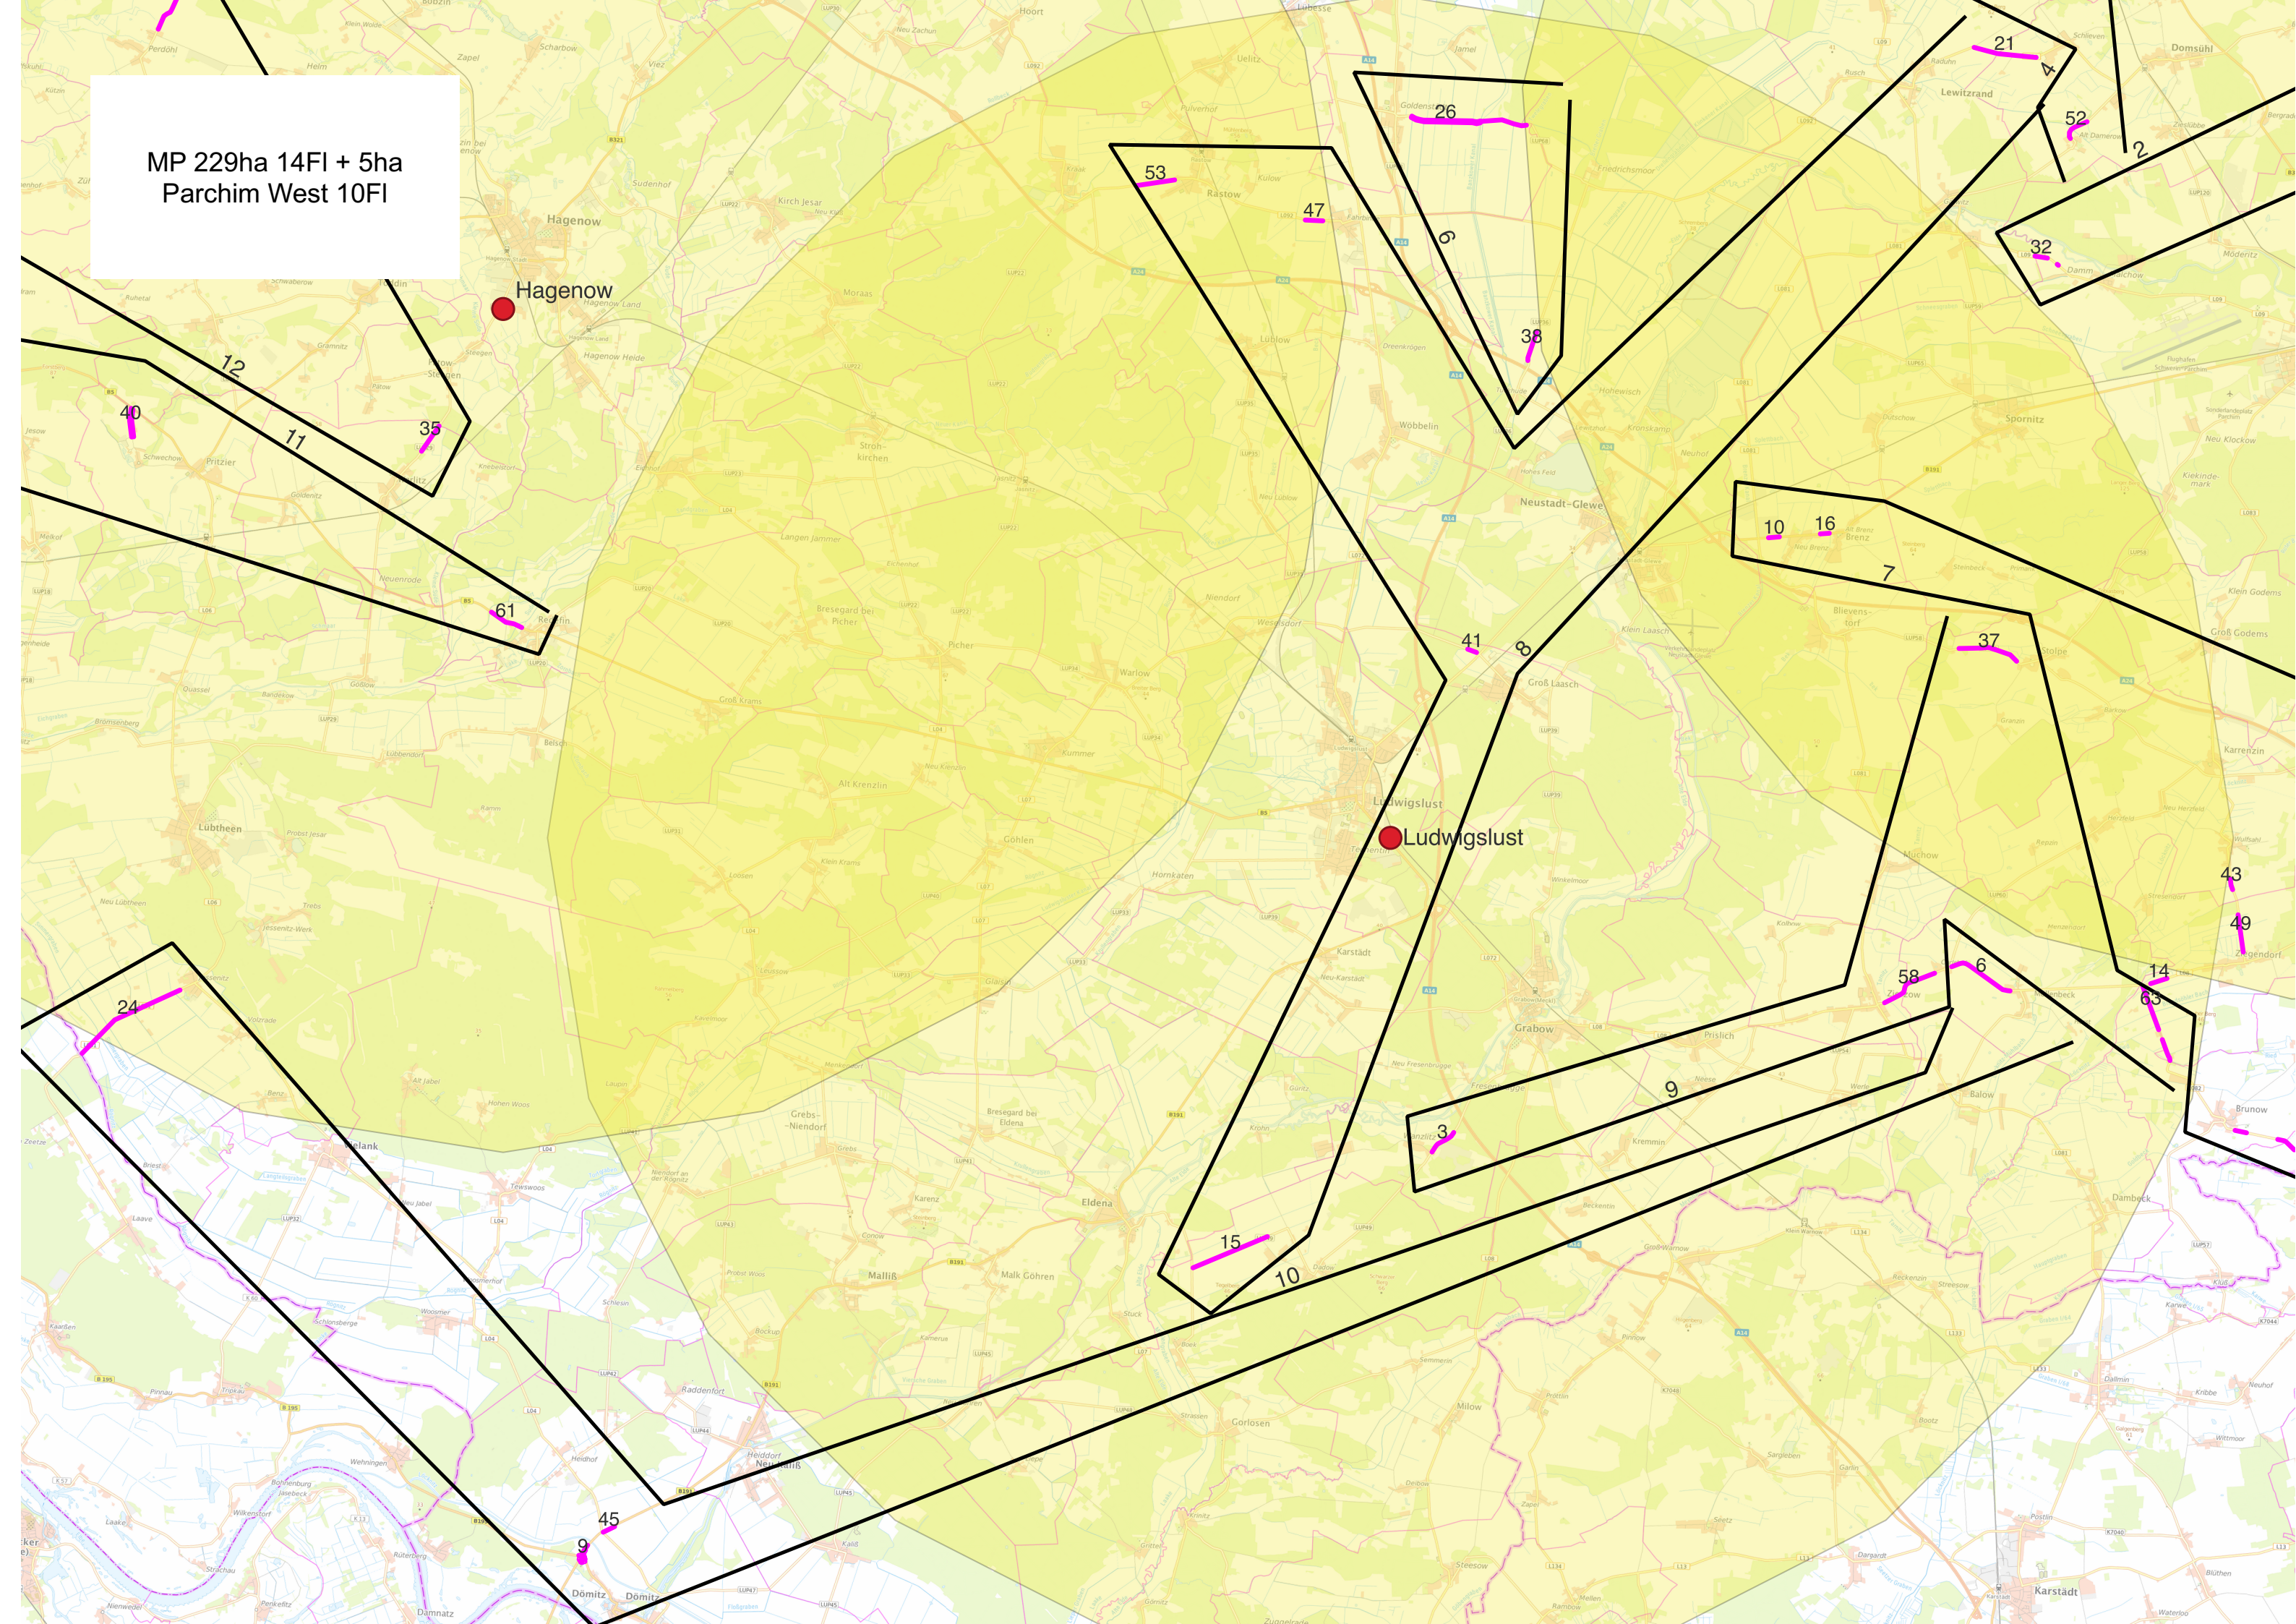

MP 229ha 14FI + 5ha
Parchim West 10FI

Hagenow

Ludwigslust

12
11
40
35

53
47

26
9
38

21
4
52
2
32

10
16
7