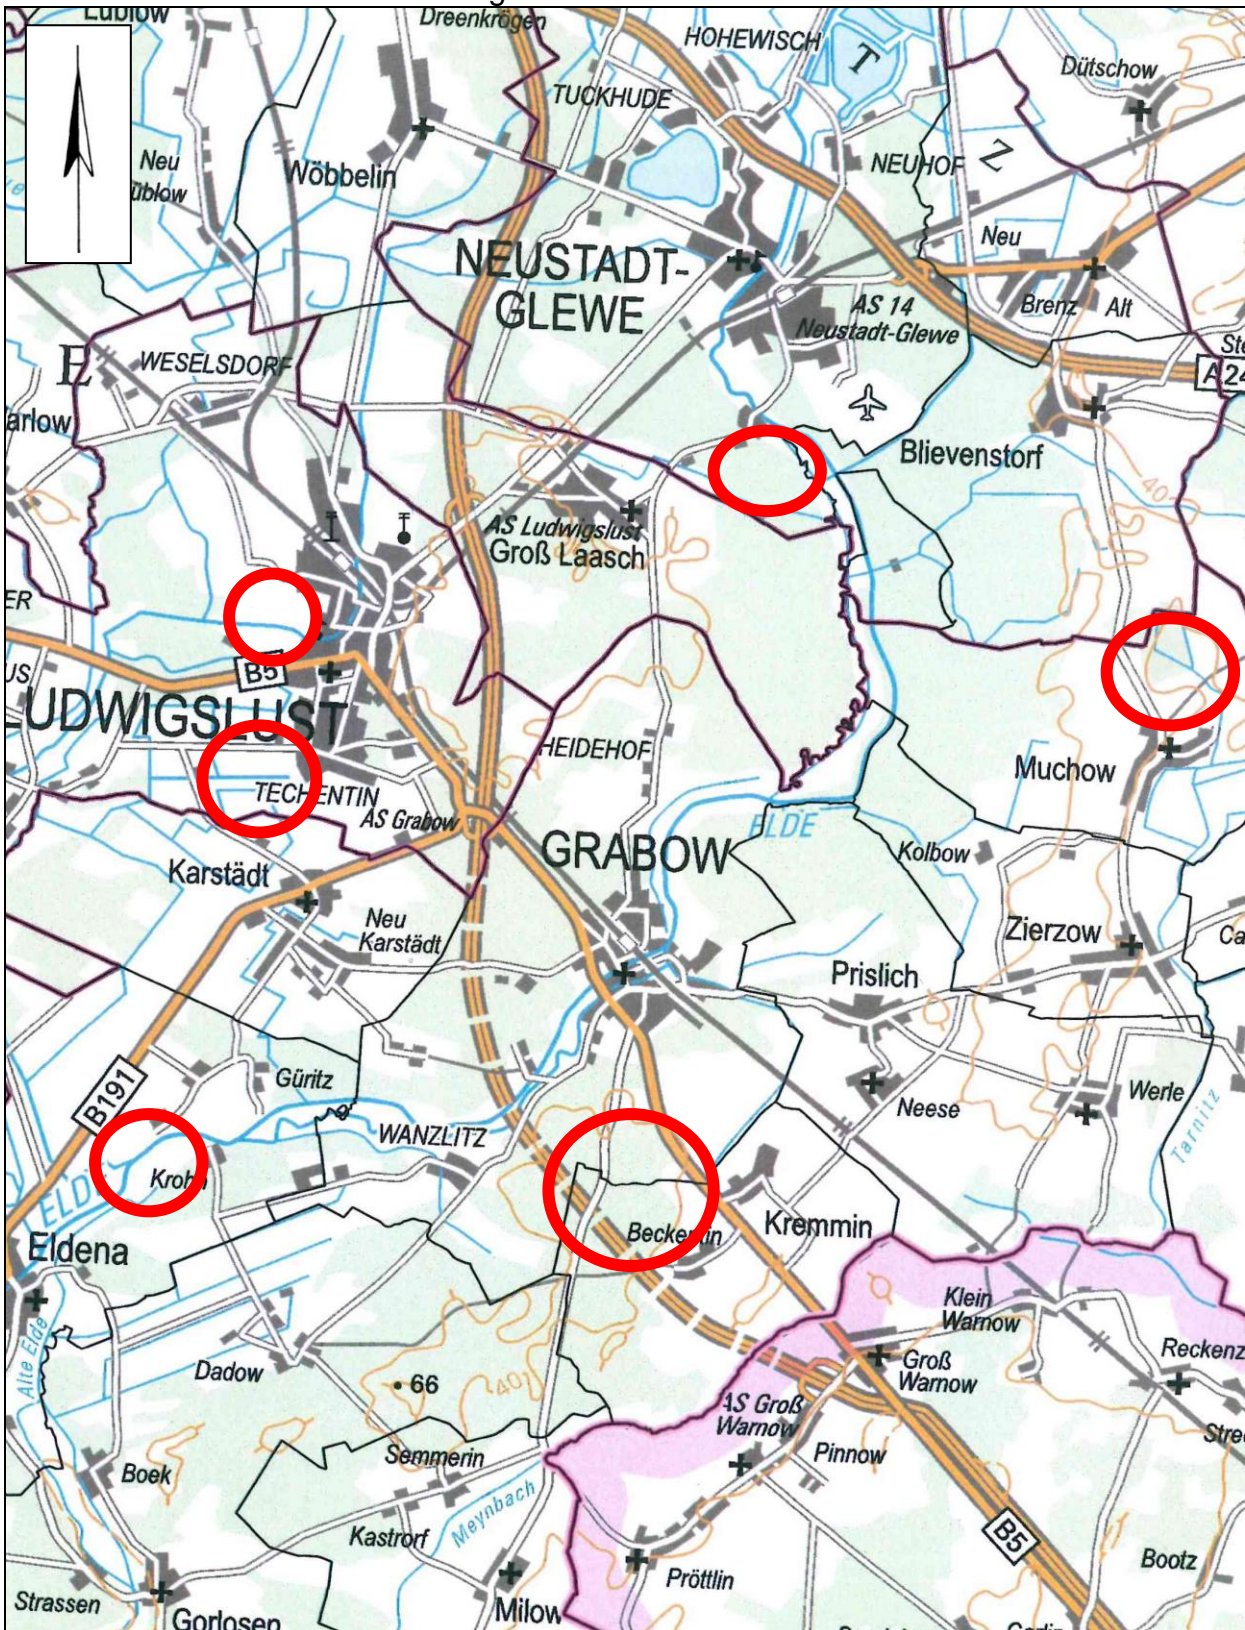

Anlage zur öffentlichen Bekanntmachung des Anordnungsbeschlusses zum  
Freiwilligen Landtausch „Beckentin I“, Az.: 5433.2-76-6313

Landkreis Ludwigslust-Parchim, Gemeinde Kremmin, Muchow, Eldena, Stadt  
Ludwigslust und Neustadt-Glewe

Maßstab ca.: 1:100.000

Die im Anordnungsbeschluss genannten Flurstücke befinden sich im rot markierten Bereich.