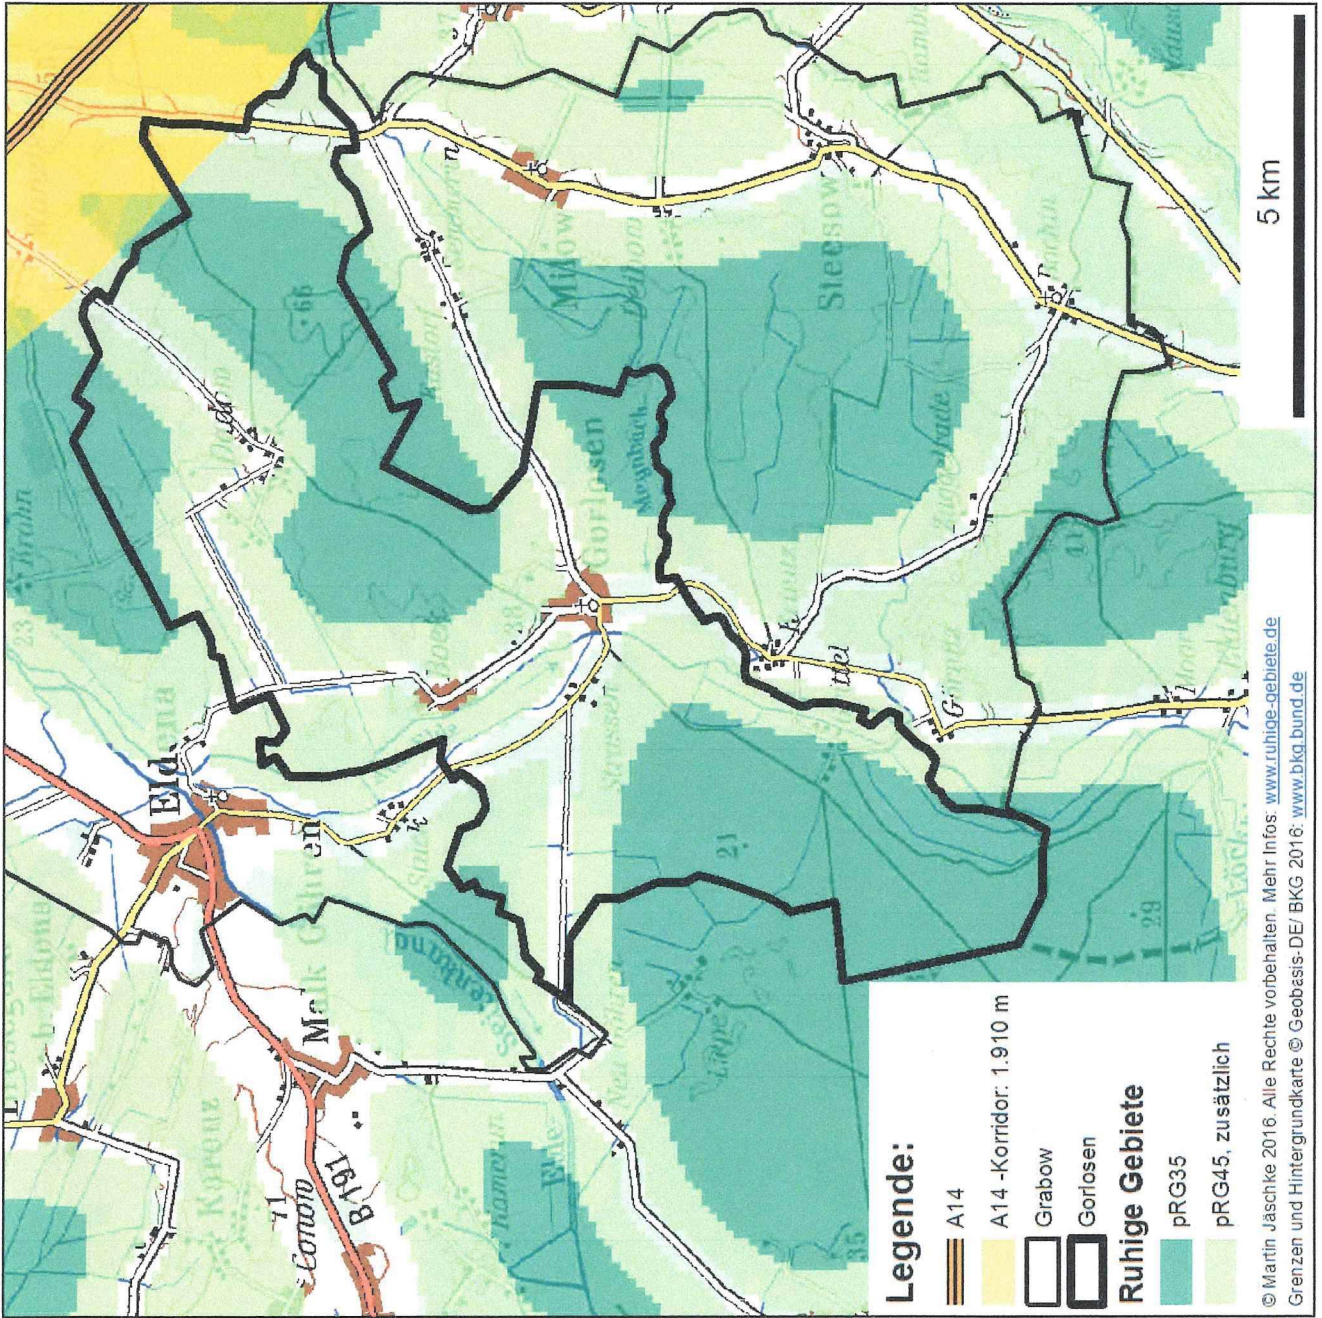

# Anlage 3

## Legende:

-  A14
-  A14 -Korridor: 1.910 m
-  Grabow
-  Göttingen
- Ruhe Gebiete**
-  pRG35
-  pRG45, zusätzlich

© Martin Jäschke 2016. Alle Rechte vorbehalten. Mehr Infos: [www.ruhige-gebiete.de](http://www.ruhige-gebiete.de)  
 Grenzen und Hintergrundkarte © Geobasis-DE/ BKG 2016: [www.bkg.bund.de](http://www.bkg.bund.de)

5 km